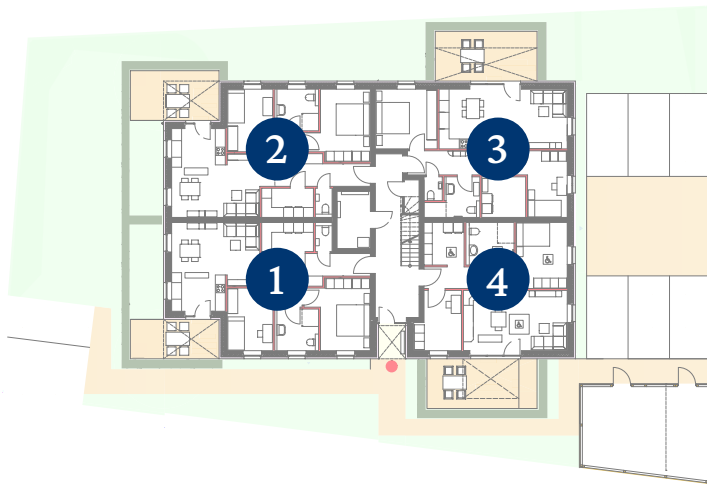

**NEUES PROJEKT:** Neubau eines Wohnhauses 8 Wohneinheiten + Nebengebäude  
Lagerstr. 48 | 49828 Neuenhaus

Erdgeschoss

Dachgeschoss

## Erdgeschoss

- Wohnung 1: 3-Zimmer-Wohnung = 81,20 qm
- Wohnung 2: 3-Zimmer-Wohnung = 82,85 qm
- Wohnung 3: 3-Zimmer-Wohnung = 82,60 qm
- Wohnung 4: 3-Zimmer-Wohnung = 73,24 qm

## Erdgeschoss

- Wohnung 5: 2-Zimmer-Wohnung = 75,05 qm
- Wohnung 6: 2-Zimmer-Wohnung = 75,05 qm
- Wohnung 7: 2-Zimmer-Wohnung = 64,66 qm
- Wohnung 8: 2-Zimmer-Wohnung = 64,66 qm