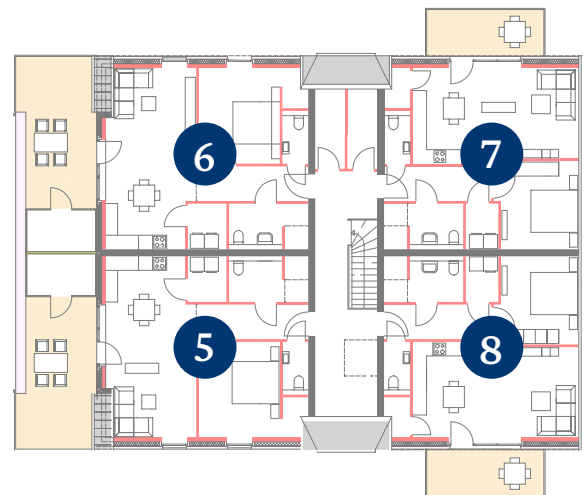

**NEUES PROJEKT:** Neubau eines Wohnhauses 8 Wohneinheiten + Nebengebäude  
Lagerstr. 48 | 49828 Neuenhaus

Erdgeschoss

Dachgeschoss

## Erdgeschoss

- Wohnung 1: 3-Zimmer-Wohnung = 81,20 qm
- Wohnung 2: 3-Zimmer-Wohnung = 82,85 qm
- Wohnung 3: 3-Zimmer-Wohnung = 82,60 qm
- Wohnung 4: 3-Zimmer-Wohnung = 73,24 qm

## Erdgeschoss

- Wohnung 5: 2-Zimmer-Wohnung = 75,05 qm
- Wohnung 6: 2-Zimmer-Wohnung = 75,05 qm
- Wohnung 7: 2-Zimmer-Wohnung = 64,66 qm
- Wohnung 8: 2-Zimmer-Wohnung = 64,66 qm