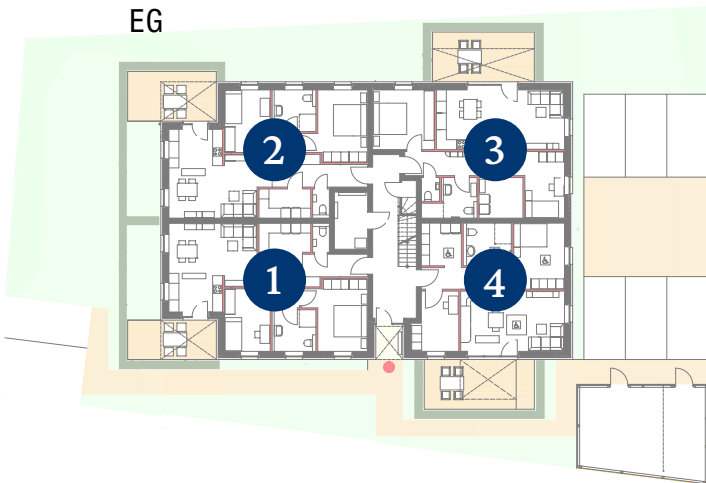

**NEUES PROJEKT:** Neubau eines Wohnhauses 8 Wohneinheiten + Nebengebäude  
Lagerstr. 48 | 49828 Neuenhaus

EG

DG

## Erdgeschoss

- Wohnung 1: 3-Zimmer-Wohnung = 81,20 qm
- Wohnung 2: 3-Zimmer-Wohnung = 86,55 qm
- Wohnung 3: 3-Zimmer-Wohnung = 82,60 qm
- Wohnung 4: 3-Zimmer-Wohnung = 73,24 qm

## Erdgeschoss

- Wohnung 5: 2-Zimmer-Wohnung = 75,05 qm
- Wohnung 6: 2-Zimmer-Wohnung = 75,05 qm
- Wohnung 7: 2-Zimmer-Wohnung = 64,66 qm
- Wohnung 8: 2-Zimmer-Wohnung = 64,66 qm